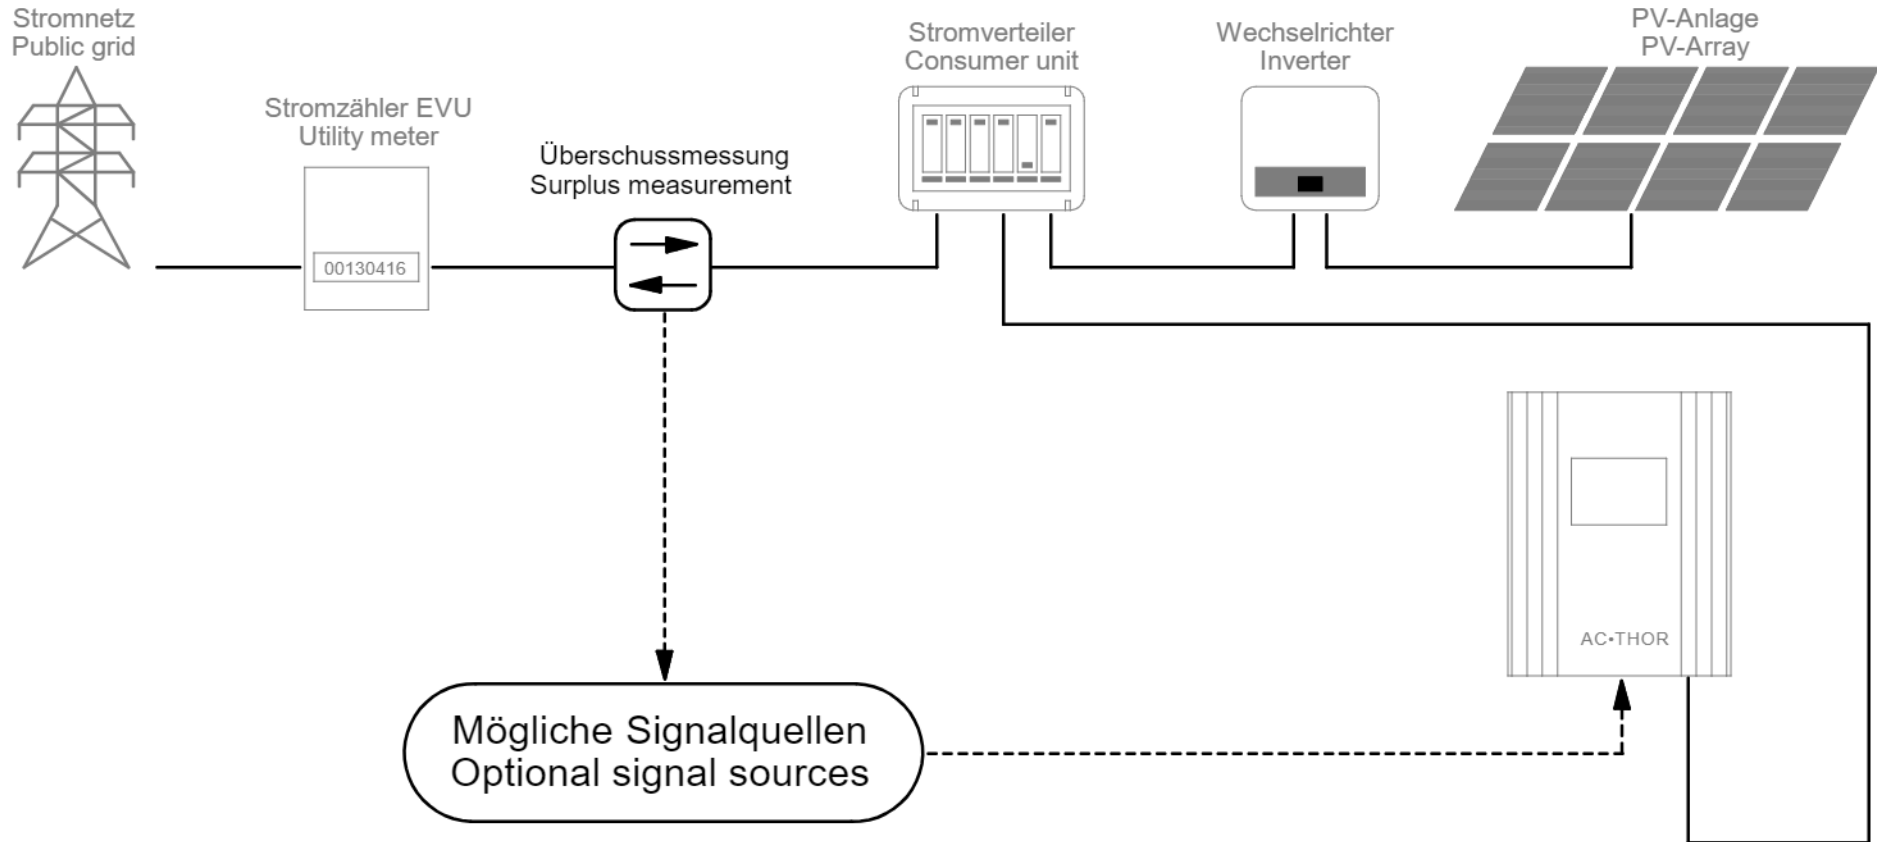

Systemübersicht (netzgekoppelte Anlage) / System overview (on-grid system)

Mögliche Signalquellen
Optional signal sources

<p>my-PV WiFi Meter</p> <p>https://www.my-pv.com/de/produkte/my-pv-wifi-meter</p> <p>https://www.my-pv.com/en/products/my-pv-wifi-meter-en</p>	<p>oder / or</p> <p>Kompatible Hersteller</p> <p>https://www.my-pv.com/de/info/kompatible-hersteller</p> <p>Compatible manufacturers</p> <p>https://www.my-pv.com/en/info/compatible-manufacturers</p>
--	---